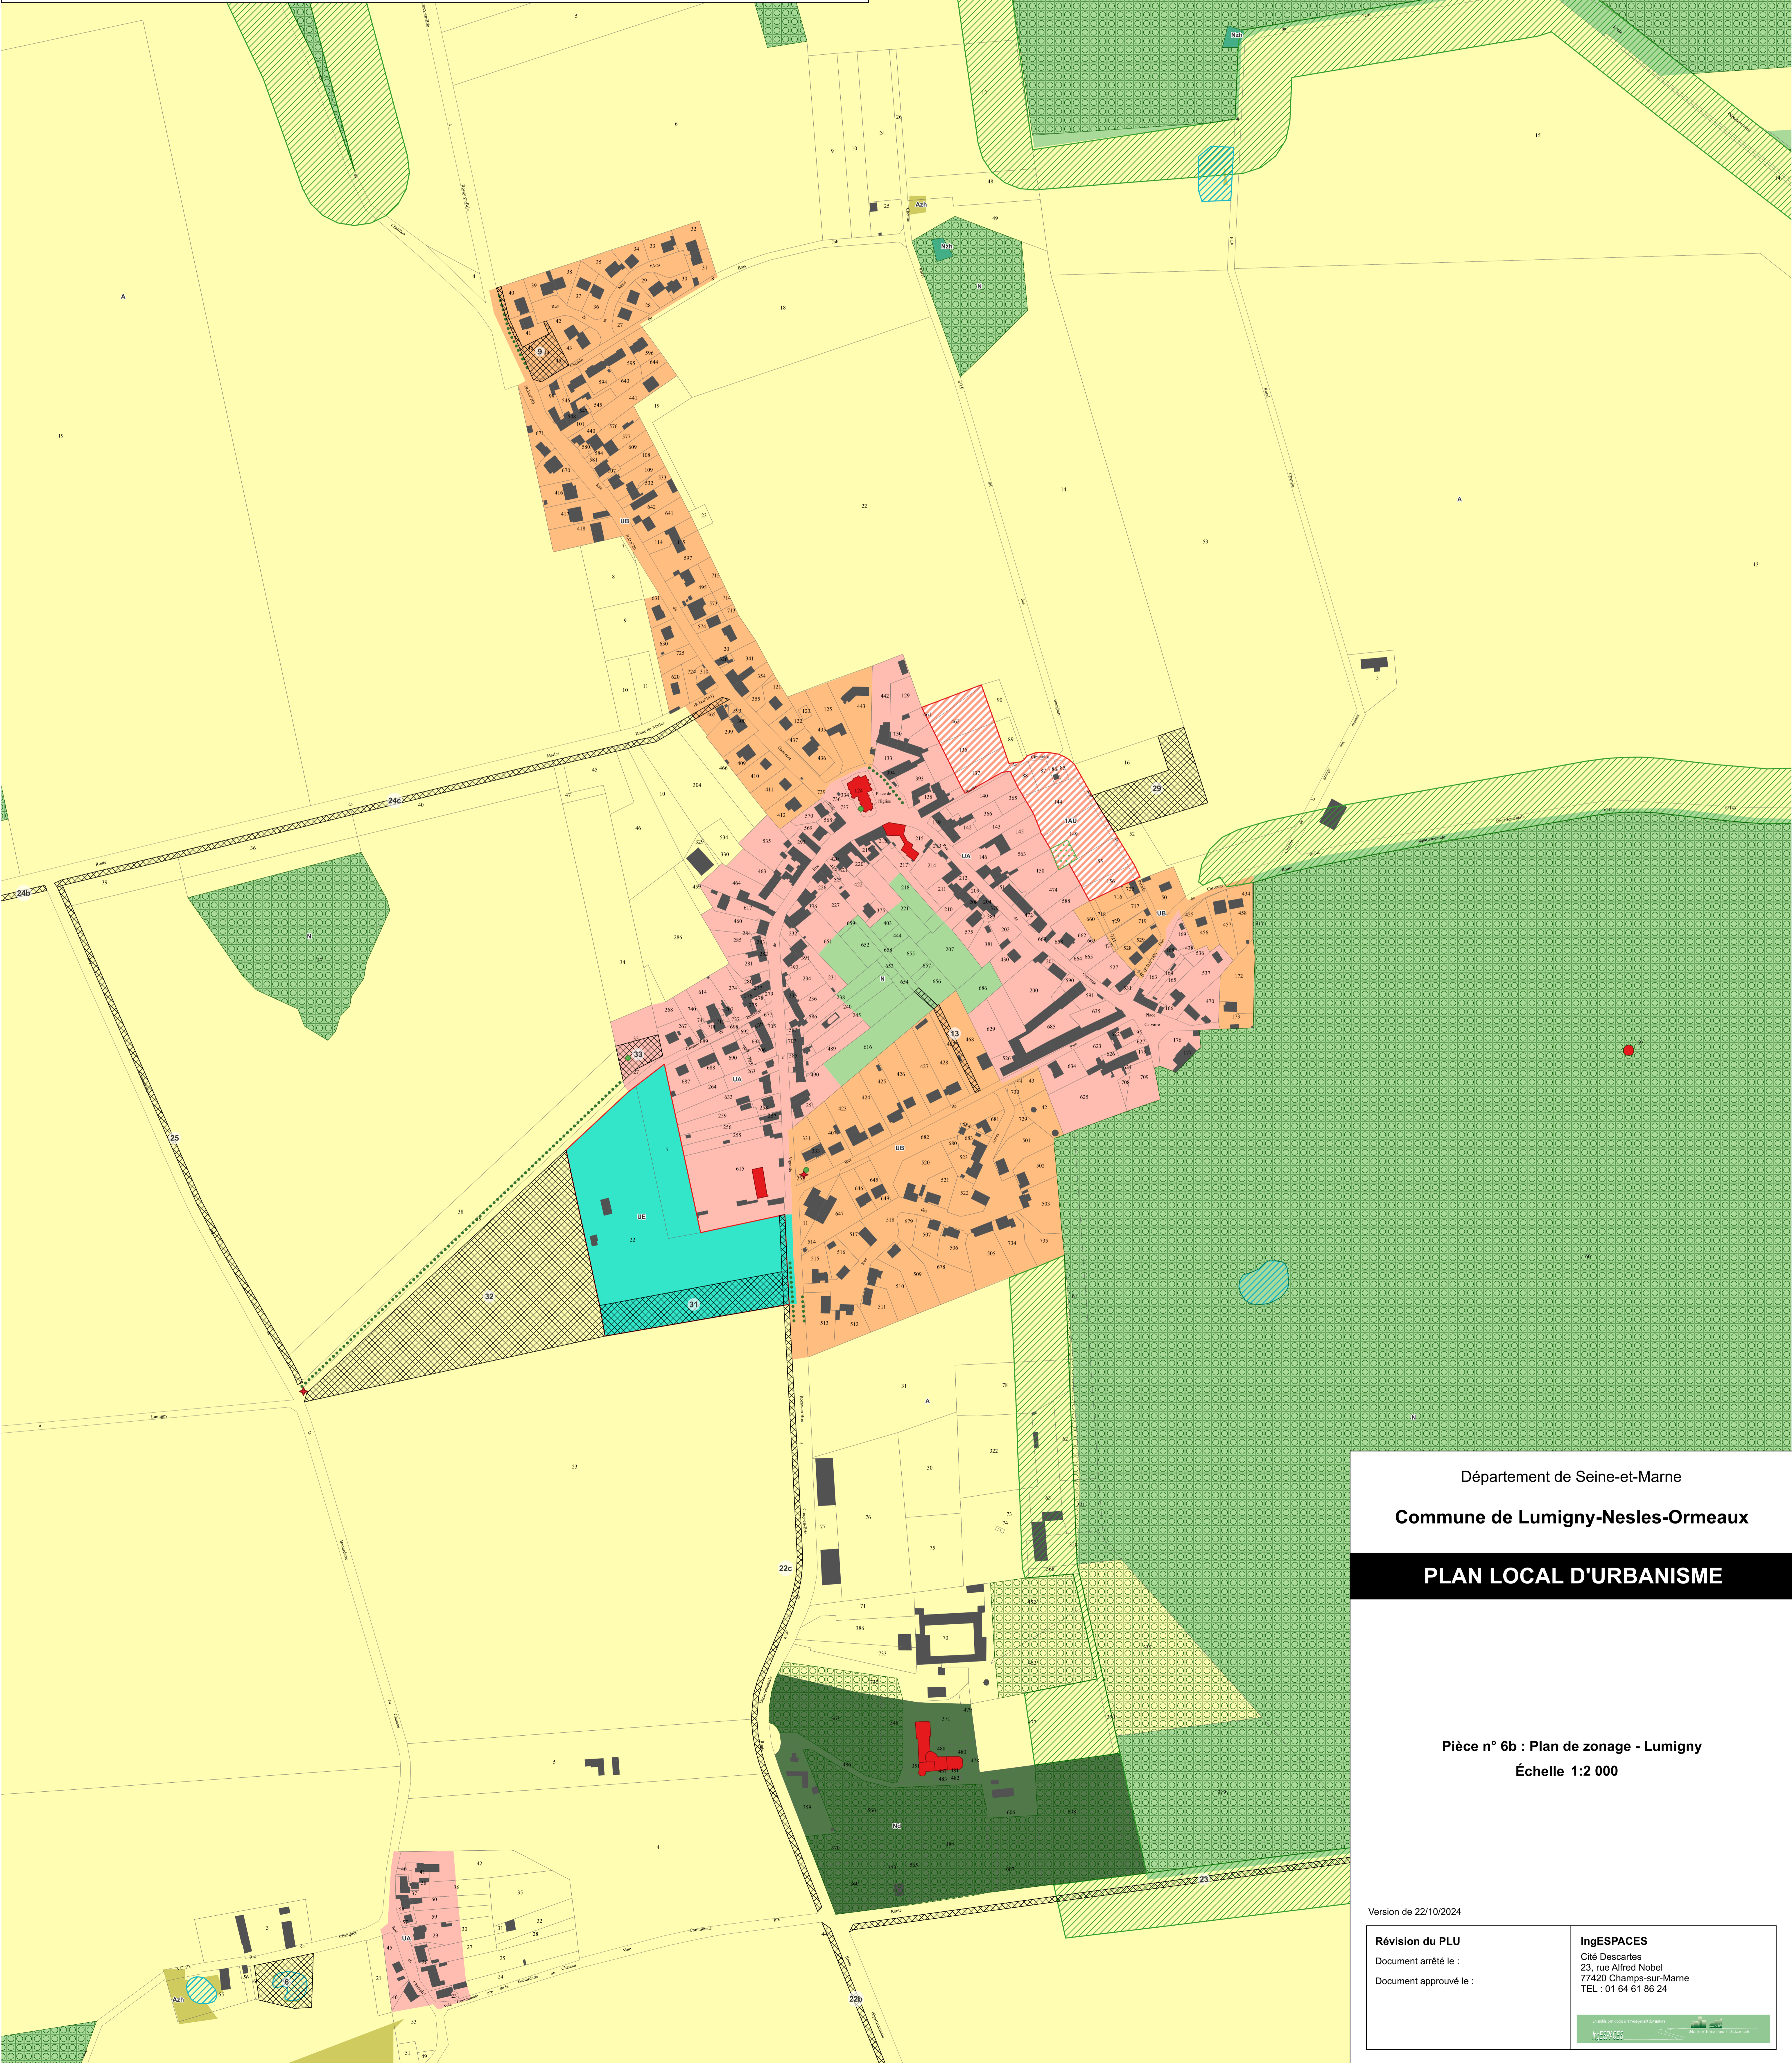

Zones ou secteurs	Prescriptions	Informations
Zone UA	Bâtiments autorisés à changer de destination	PPRI de l'Yerres
Zone UB	Secteurs soumis au respect des Orientations d'Aménagement et de Programmation	Bande d'inconstructibilité de 75m - axe à grande circulation
Zone UE	Secteurs soumis aux respect Orientations Aménagement et programmation	
Zone 1AU	Éléments à préserver au titre de l'article L.113-1 du CU	
Zone 1AUx	Espaces boisés classés	
Zone A	Éléments à protéger au titre des articles L.151-23 et L.151-19 du CU	
Secteur Azh	Bande protection des lisières de massifs forestiers	
Zone N	Espace paysager protégé	
Secteur Nd	Boisement protégé	
Secteur Nda	Arbre remarquable	
Secteur Nzh	Cours d'eau, mares et plan d'eau	
	Patrimoine bâti	
	Patrimoine vernaculaire	

Département de Seine-et-Marne
Commune de Lumigny-Nesles-Ormeaux

PLAN LOCAL D'URBANISME

Pièce n° 6b : Plan de zonage - Lumigny
 Échelle 1:2 000

Version de 22/10/2024

<p>Révision du PLU Document arrêté le : Document approuvé le :</p>	<p>IngESPACES Cité Descartes 23, rue Alfred Nobel 77420 Champs-sur-Marne TEL : 01 64 61 86 24</p>
---	--